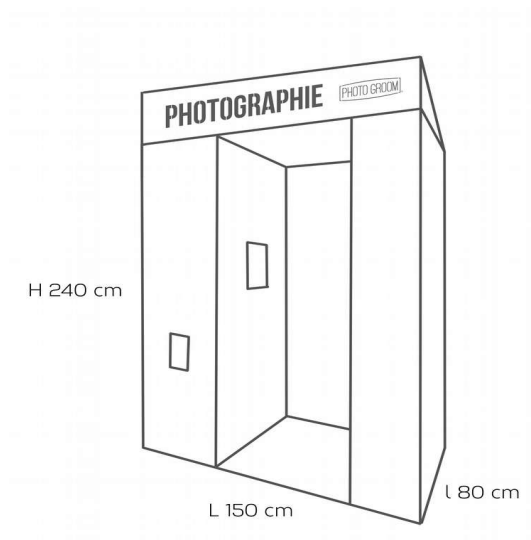

...et toujours accompagnée de la qualité et du service **Photo Groom ®** !

FORMATS DE TIRAGE DISPONIBLES :

Au format 5x15 cm ou au format 10x15 cm, le gabarit des tirages que fabriquera la cabine Woody durant vos événements est entièrement malléable : deux, trois, quatre, etc clichés, votre logo occupant tout l'espace ou priorité à la photographie, c'est à vous de choisir. Construisez votre propre layout ou faites confiance au graphiste de notre équipe pour créer le gabarit qui collera parfaitement à vos besoins.

Photo simple ou accompagnée d'un second tirage¹, laissez votre imagination libre pour une communication toujours plus originale...

INFORMATIONS TECHNIQUES :

Dimensions	240 (H) x 150 (L) x 80 (l) cm
Poids	Supérieur à 100 Kg
Tension d'alimentation	220-240 V
Consommation	Inférieure à 3000 W
Raccordement	Prise électrique de type E/F (<i>norme CEE 7/7</i>) ; Fonctionnement sur batterie possible, en option
Démontable	Oui
Installation	Demande 1H environ. Exclusivement sur sol plat et stable. En intérieur ou en extérieur. Résiste à la pluie et aux intempéries.
Accessibilité	 Cabine accessible aux personnes à mobilité réduite.
Transport	Panneaux indépendants. Monte-charge nécessaire pour l'accès aux étages élevés.